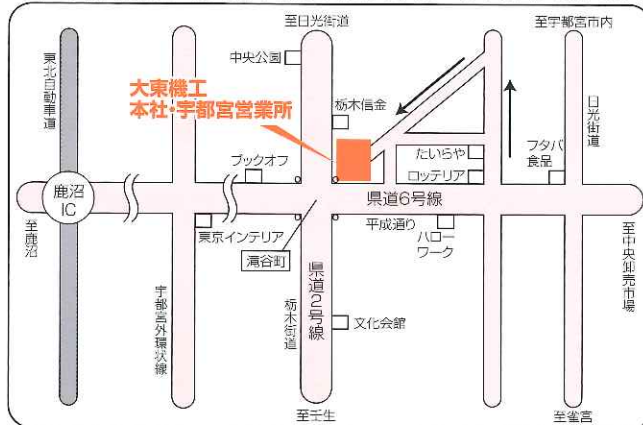

東グループの大東機工にてご利用お待ちしております。

DAITO 大東機工株式会社

本社・宇都宮営業所 栃木県宇都宮市滝谷町14-7 TEL.028-635-0827

鹿沼営業所 栃木県鹿沼市茂呂410-1 TEL.0289-72-1110

雀宮営業所 栃木県宇都宮市末広2-6-20 TEL.028-653-8935