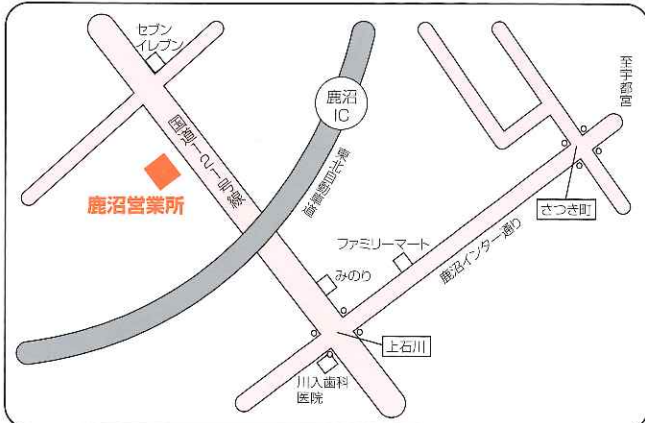

東グループの大東機工にてご利用お待ちしております。

DAITO 大東機工株式会社

本社・宇都宮営業所 栃木県宇都宮市滝谷町14-7 TEL.028-635-0827

鹿沼営業所 栃木県鹿沼市茂呂410-1 TEL.0289-72-1110

雀宮営業所 栃木県宇都宮市末広2-6-20 TEL.028-653-8935